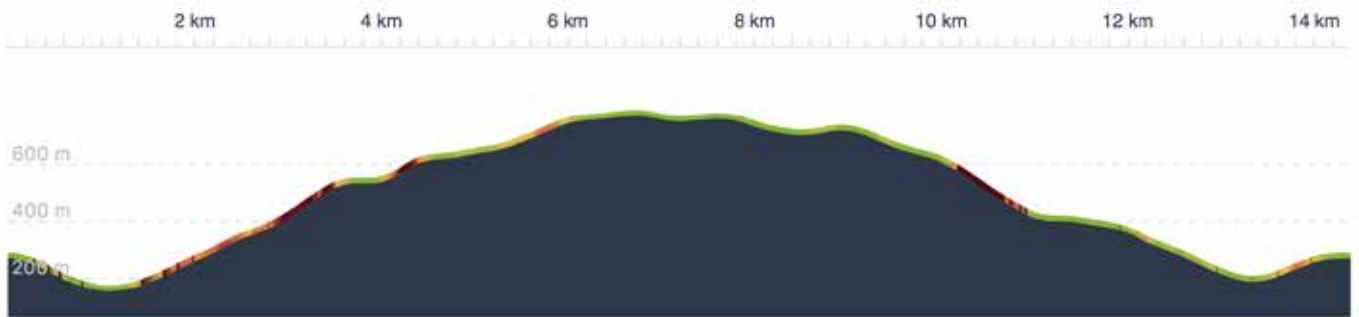

Arantza-Amekurrun-Izu-Ollargarata-Aientsa-Arruzpi-Arantza

ZIRKULARRA

Circular | Circulaire | Circular

TARTEA

Desnivel | Dénivellation | Incline
629 m.

LUZAERA

Longitud | Longueur | Length
14,27 km.

ERTAINA

Moderado | Modéré | Moderate

DENBORA

Tiempo | Temps | Time
2h 17min.

Info + wikiloc