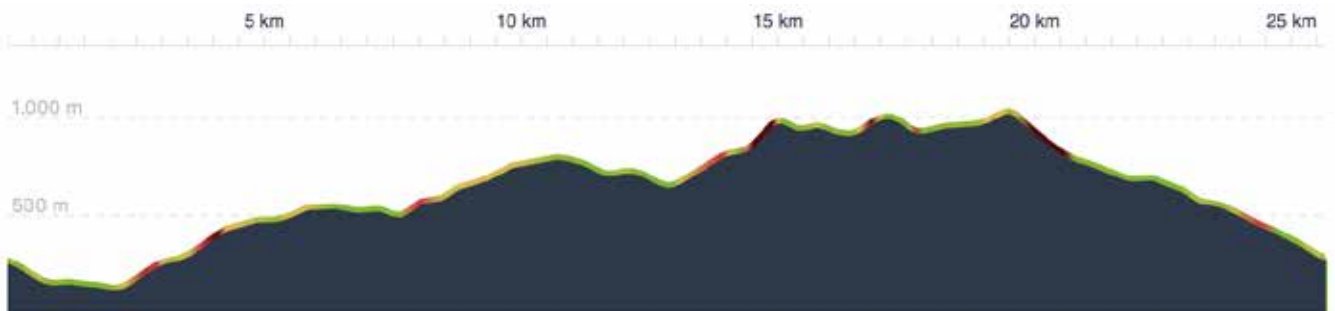

Arantzako Mendi Itzulia

ZIRKULARRA

Circular | Circulaire | Circular

TARTEA

Desnivel | Dénivellation | Incline
995 m.

LUZAERA

Longitud | Longueur | Length
25,57 km.

ERTAINA

Moderado | Modéré | Moderate

DENBORA

Tiempo | Temps | Time
6h 57min.

Info + wikiloc