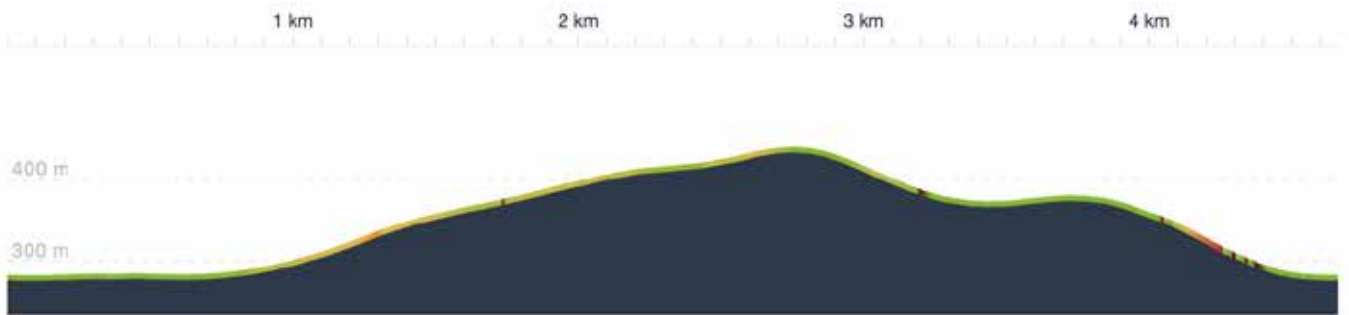

Arantza - Azkilarrea - Arantza (SL)

ZIRKULARRA
Circular | Circulaire | Circular

TARTEA
Desnivel | Dénivellation | Incline
130 m.

LUZAERA
Longitud | Longueur | Length
4,66 km.

ERRAZA
Fácil | Facile | Easy

DENBORA
Tiempo | Temps | Time
1h 16min.